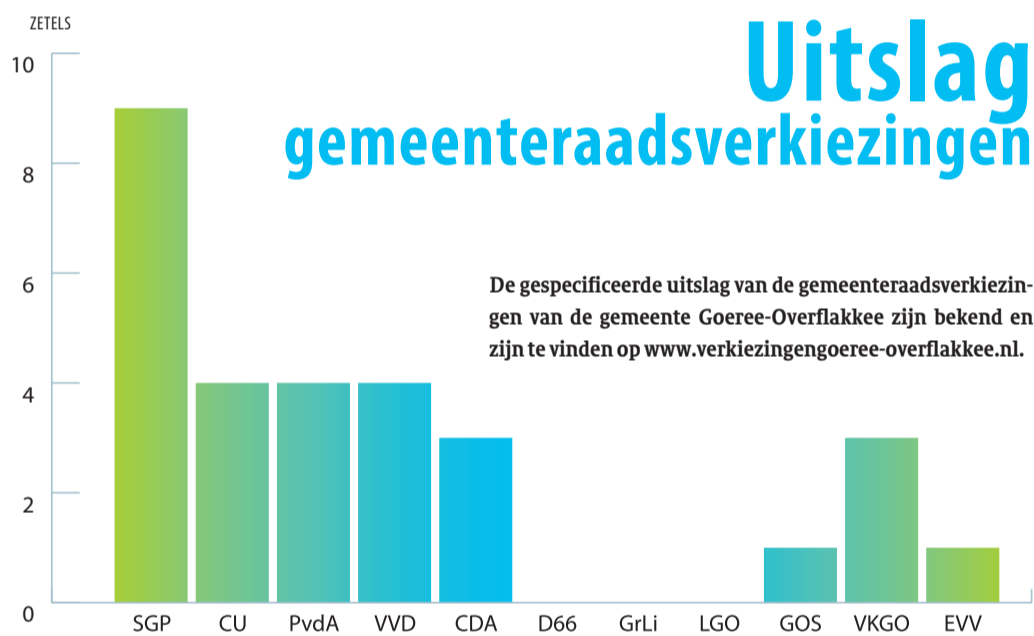

De gespecificeerde uitslag van de gemeenteraadsverkiezingen van de gemeente Goeree-Overflakkee zijn bekend en zijn te vinden op www.verkiezingengoeree-overflakkee.nl.

Gekozen kandidaten:

Staatkundig Gereformeerde Partij (SGP) (zetels: 9)

Kees (C.J.) van Dam	Middelharnis
Peter (P.C.) Grinwis	Ouddorp
Daan (D.A.) Markwat	Dirksland
Gert (G.) Slootweg	Middelharnis
Adrie (A.T.) van Gorp	Ooltgensplaat
Corné (C.G.M.) Grinwis	Ouddorp
Rien (M.) van der Boom	Sommelsdijk
Erik (H.C.) Ju	Dirksland
Pieter (P.) Breederveld	Goedereede

ChristenUnie (zetels: 4)

Ron (R.A.) de Rover	Middelharnis
Bert (E.) Tuk	Ouddorp
Conny (C.M.) Pipping	Oude-Tonge
Joop (J.W.) Kievit	Dirksland

Partij van de Arbeid (P.v.d.A.) (zetels: 4)

Jaap Willem (J.W.) Eijkenduijn	Middelharnis
Petra (P.W.) 't Hoen	Oude-Tonge
Cees (C.) Grinwis	Stellendam
Peter (P.) Keuker	Dirksland

VVD (zetels: 4)

Rein (R.) Osinga	Nieuwe-Tonge
Henk (H.) van der Meer	Ouddorp
Addy (A.J.) Rijkerk-Andriesen	Ouddorp
Cornelis (C.W.) Trommel	Ouddorp

Christen Democratisch Appèl (CDA) (zetels: 3)

Robert (R.) van Papeveld	Middelharnis
Dirk (D.) Pijl	Goedereede
Tea (T.C.) Both-Verhoeven	Dirksland

Goeree Overflakkee Samen (GOS) (zetels: 1)

Rob (R.) Maliëpaard	Oude-Tonge

Vitale Kernen Goeree Overflakkee (zetels: 3)

Binic (B.P.M.) Vreugde	Middelharnis
Willy (W.P.M.) Heintjes	Achthuizen
Johan (J.) de Vos	Sommelsdijk

Eiland van Vrijheid (zetels: 1)

Aat (A.) van Alphen	Middelharnis

Beperkte dienstverlening vanaf 21 december

In verband met de laatste voorbereidingen op de nieuwe gemeente Goeree-Overflakkee zijn de gemeentehuizen van de vier gemeenten van vrijdag 21 december 2012 11.00 uur tot en met woensdag 2 januari 2013 voor publiek gesloten. Tijdens deze periode is er een beperkte dienstverlening.

De balies van burgerzaken zullen op donderdag 27 en vrijdag 28 december 's morgens van 09.00 uur tot 11.00 uur geopend zijn voor de aangiften van geboorten en overlijden. Tijdens deze openingstijden kunnen geen andere producten worden aangevraagd. Voor de overige producten van burgerzaken, zoals reisdocumenten en rijbewijzen, geldt dat deze begin december aangevraagd moeten worden. Producten die ter plaatse kunnen worden gemaakt, zoals uittreksels, kunnen nog tot 20 december worden aangevraagd. Vanaf maandag 17 tot en met woensdag 19 december kunnen alleen nog spoedaanvragen voor reisdocumenten en rijbewijzen worden gedaan.

Ook de afdelingen Sociale Zaken zijn in de periode vanaf 21 december niet regulier beschikbaar. Wel zullen op de werkdagen medewerkers aanwezig zijn voor noodgevallen.

Contactgegevens gemeente Goeree-Overflakkee

Vanaf 1 januari 2013 is het gemeentehuis in Middelharnis het gemeentehuis van Goeree-Overflakkee. Voor de nieuwe gemeente Goeree-Overflakkee kunnen de adresgegevens (bezoekadres en postadres) van de gemeente Middelharnis worden overgenomen.